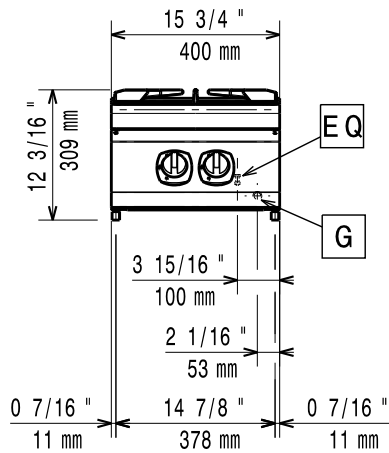

Front

G = Gasanslutning

Topp

Gas

Gas, effekt:	371000 (E7GCGD2C00)	11 kW
Standardgasleverans		Natural Gas
Gastyp alternativ:		LPG; Naturgas; Stadsgas
Gasintag:		1/2"

Viktig information

Effekt främre brännare:	5.5 - kW
Effekt bakre brännare	5.5 - 0 kW
Bakre brännare mått - mm	Ø 60
Främre brännare mått - mm	Ø 60
Nettovikt:	20 kg
Fraktvikt:	28 kg
Frakthöjd:	530 mm
Fraktbredd:	460 mm
Fraktdjup:	800 mm
Fraktvolym:	0.2 m³
[NOT TRANSLATED]	N7CG

If appliance is set up or next to or against temperature sensitive furniture or similar, a safety gap of approximately 150 mm should be maintained or some form of heat insulation fitted.