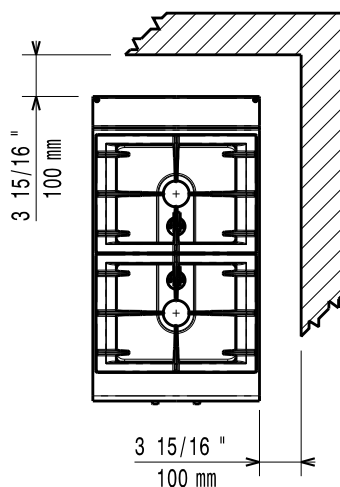

Front

Sida

G = Gasanslutning

Topp

Gas

Gas, effekt:	371000 (E7GCGD2C00)	11 kW
Standardgasleverans		Natural Gas
Gastyp alternativ:		LPG; Naturgas; Stadsgas
Gasintag:		1/2"

Viktig information

Effekt främre brännare:	5.5 - kW
Effekt bakre brännare	5.5 - 0 kW
Bakre brännare mått - mm	Ø 60
Främre brännare mått - mm	Ø 60
Nettovikt:	20 kg
Fraktvikt:	28 kg
Frakthöjd:	530 mm
Fraktbredd:	460 mm
Fraktdjup:	800 mm
Fraktvolym:	0.2 m ³
[NOT TRANSLATED]	N7CG